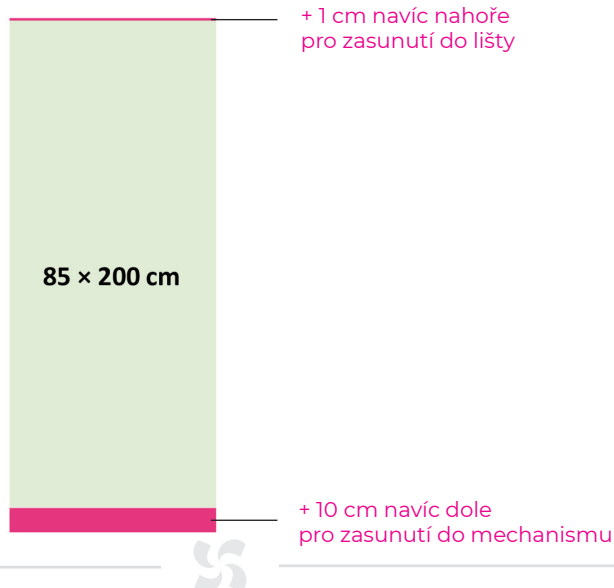

## Roll Up banner Premium 85×200 cm

Pouze u rozlišení obrázků není takový důraz na zachování uvedených 300 dpi: velký rozměr grafiky, bannerovina a větší pozorovací vzdálenost snesou rozlišení i o něco menší (minimálně však cca 150 dpi).

**Roll Up banner Premium 85×200 cm****Specifikace produktu:**

Celková plocha (včetně spadávky): 856 mm (š) × 2 116 mm (v)

Oříznutý rozměr: 850 mm (š) × 2 110 mm (v)

Vizuální plocha: 850 mm (š) × 2 000 mm (v)

Trimmed Size: 850 mm (w) × 2,110 mm (h)

Visual area: 850 mm (w) × 2,000 mm (h)

The colored bottom part will be inserted into the roller.  
The graphic theme should continue here.

Green space  
is a visible section of roller.