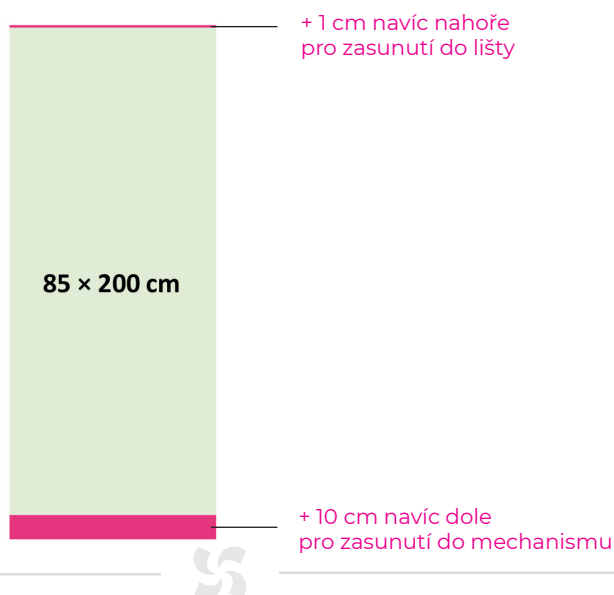

Rozlišení musí být 300 dpi při 1:1 velikosti výstupu.

Dodávejte jako soubor PDF.

Barvy na obrazovce se mohou lišit od barev, které jsou vytištěny.

Tato šablona by měla být použita pouze jako vodítko.

Při přípravě roll upu platí všechny již uvedené požadavky,

viz Příručka k předtiskové přípravě.

Pouze u rozlišení obrázků není takový důraz na zachování uvedených 300 dpi: velký rozměr grafiky, bannerovina a větší pozorovací vzdálenost snesou rozlišení i o něco menší (minimálně však cca 150 dpi).

Roll Up banner Economy 85×200 cm**Specifikace produktu:**

Celková plocha (včetně spadávky): 856 mm (š) × 2 116 mm (v)

Oříznutý rozměr: 850 mm (š) × 2 110 mm (v)

Vizuální plocha: 850 mm (š) × 2 000 mm (v)

Total area (includes bleed): 856 mm (w) × 2,116 mm (h)

Trimmed Size: 850 mm (w) × 2,110 mm (h)

Visual area: 850 mm (w) × 2,000 mm (h)

The colored bottom part will be inserted into the roller.
The graphic theme should continue here.